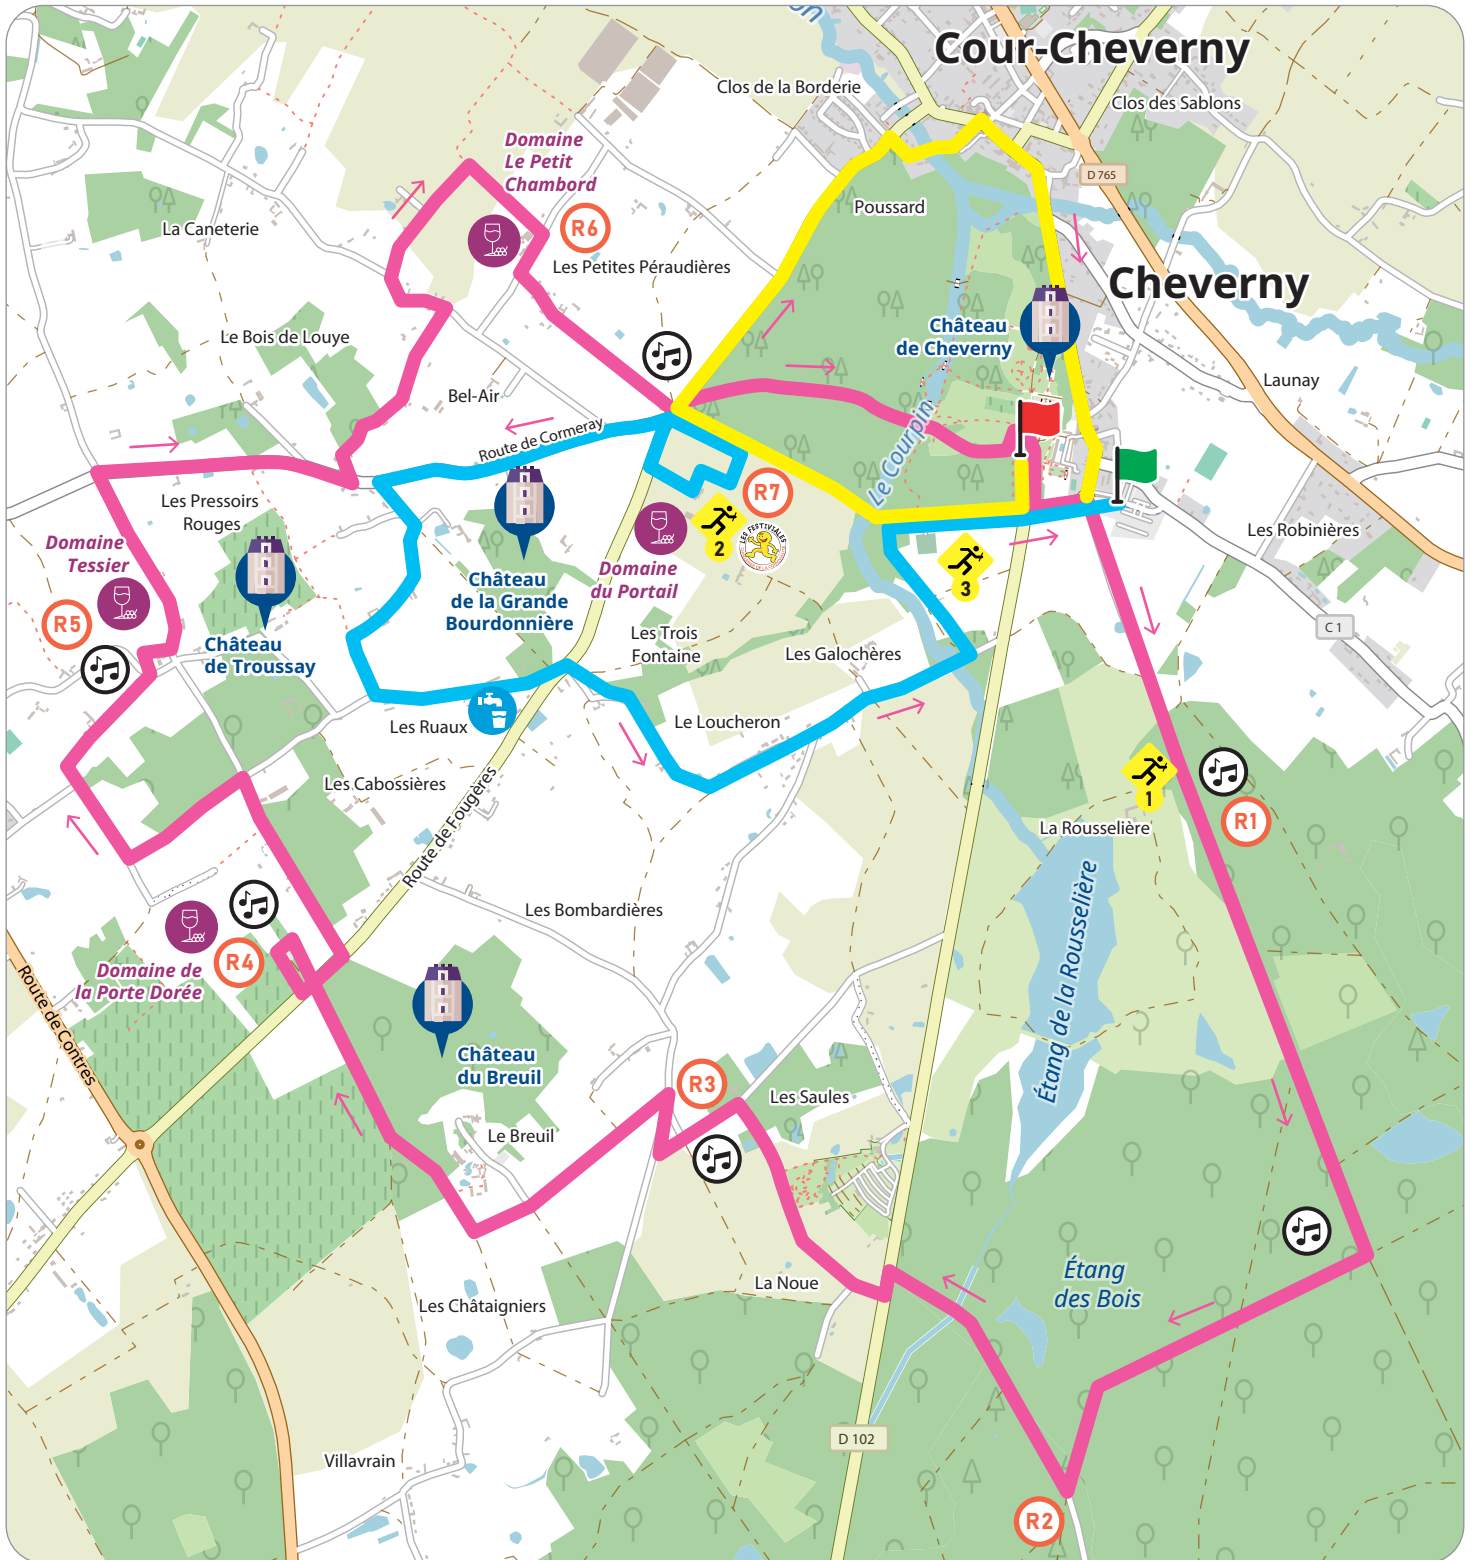

MARATHON DE CHEVERNY

Cour-Cheverny · Pays des Châteaux

PARCOURS MARATHON

Les 3 boucles - 42,195 km -

Légende

Sens de la course →

1^{ère} boucle +

2^{ème} boucle +

Départ Arrivée

Dégustation

Ravitaillement

Point eau

Ravitaillement Les Festivals

Animation musicale

Zone de relais marathon x4

relais coureurs 1 et 2

relais coureurs 2 et 3

rassemblement coureurs 1, 2 et 3

MARATHON DE CHEVERNY

Cour-Cheverny · Pays des Châteaux

PARCOURS SEMI-MARATHON

21,1 km

Légende

Tracé parcours

1^{ère} boucle (4,4 km)

2^{ème} boucle (16,7 km)

Départ

Arrivée

Dégustation

Ravitaillement

Animation musicale