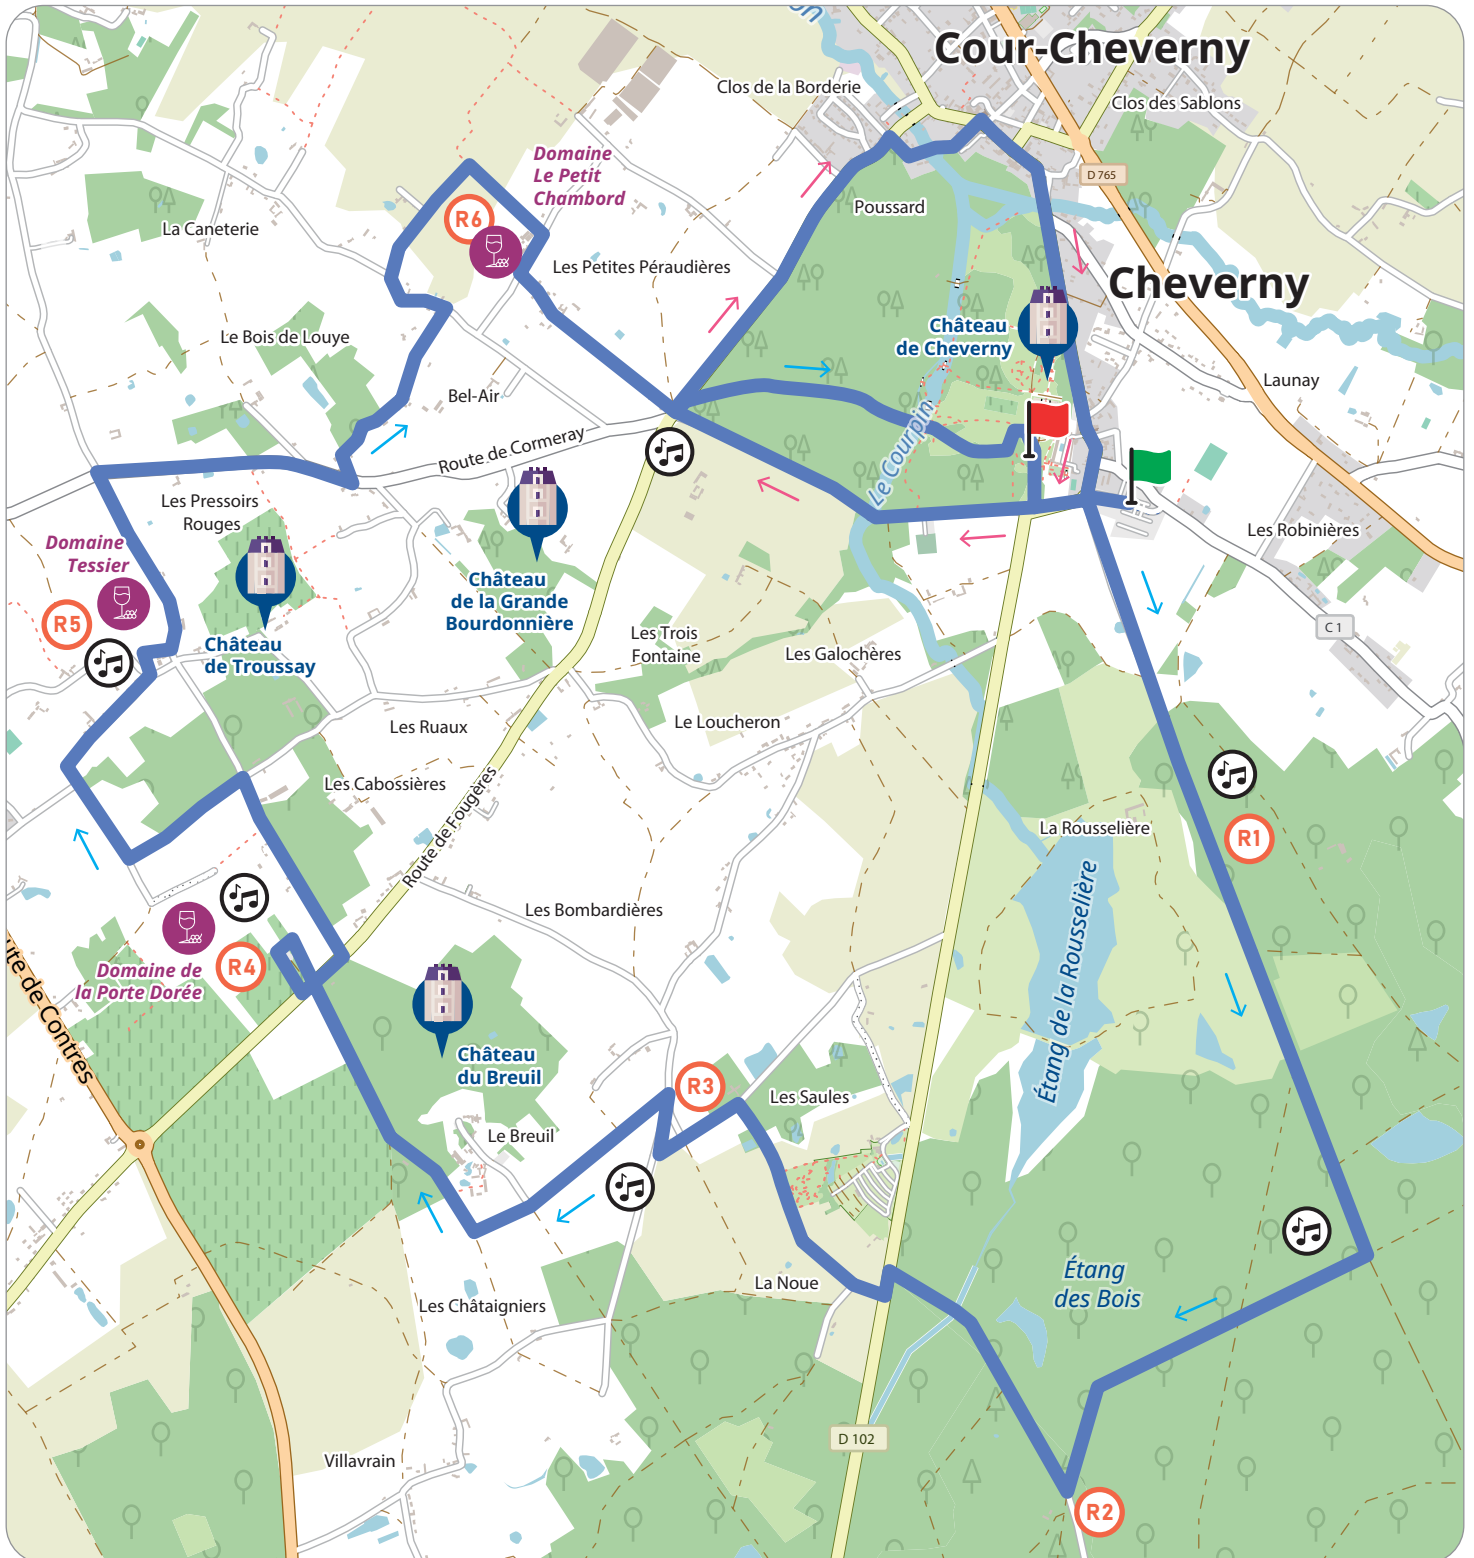

MARATHON DE CHEVERNY

Cour-Cheverny · Pays des Châteaux

PARCOURS MARATHON

Les 3 boucles - 42,195 km -

Légende

Sens de la course →

1^{ère} boucle +

2^{ème} boucle +

Départ Arrivée

Dégustation

Ravitaillement

Point eau

Ravitaillement Les Festivals

Animation musicale

Zone de relais marathon x4

relais coureurs 1 et 2

relais coureurs 2 et 3

rassemblement coureurs 1, 2 et 3

MARATHON DE CHEVERNY

Cour-Cheverny · Pays des Châteaux

PARCOURS SEMI-MARATHON

21,1 km

Légende

Tracé parcours

1^{ère} boucle (4,4 km)

2^{ème} boucle (16,7 km)

Départ

Arrivée

Dégustation

Ravitaillement

Animation musicale