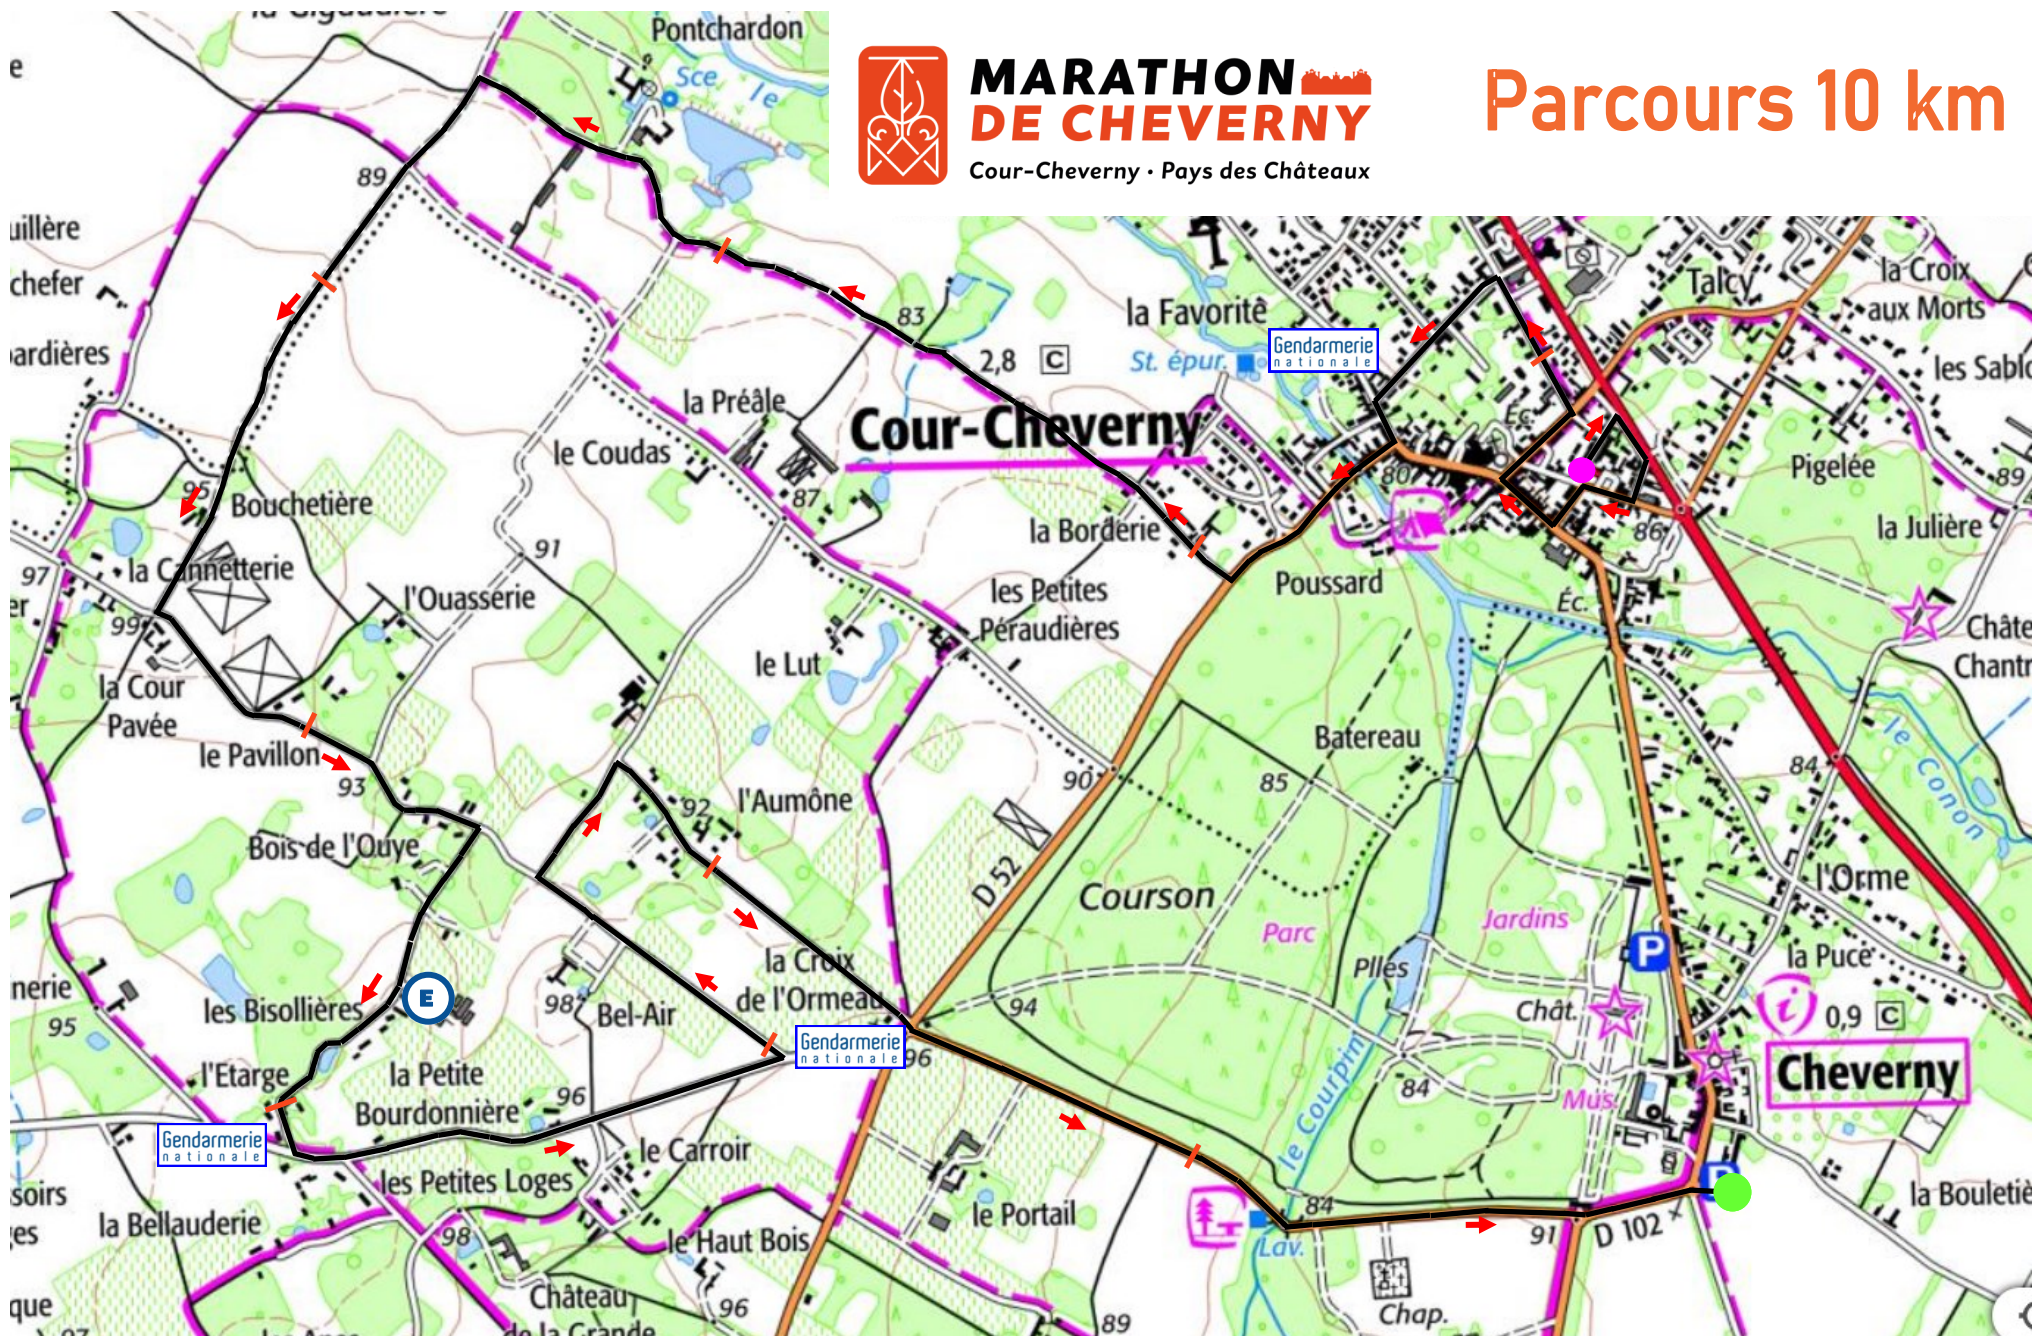

MARATHON DE CHEVERNY

Cour-Cheverny · Pays des Châteaux

Parcours 10 km

Légende

Parcours 10 km

Sens de la course

Départ

Arrivée

Point eau