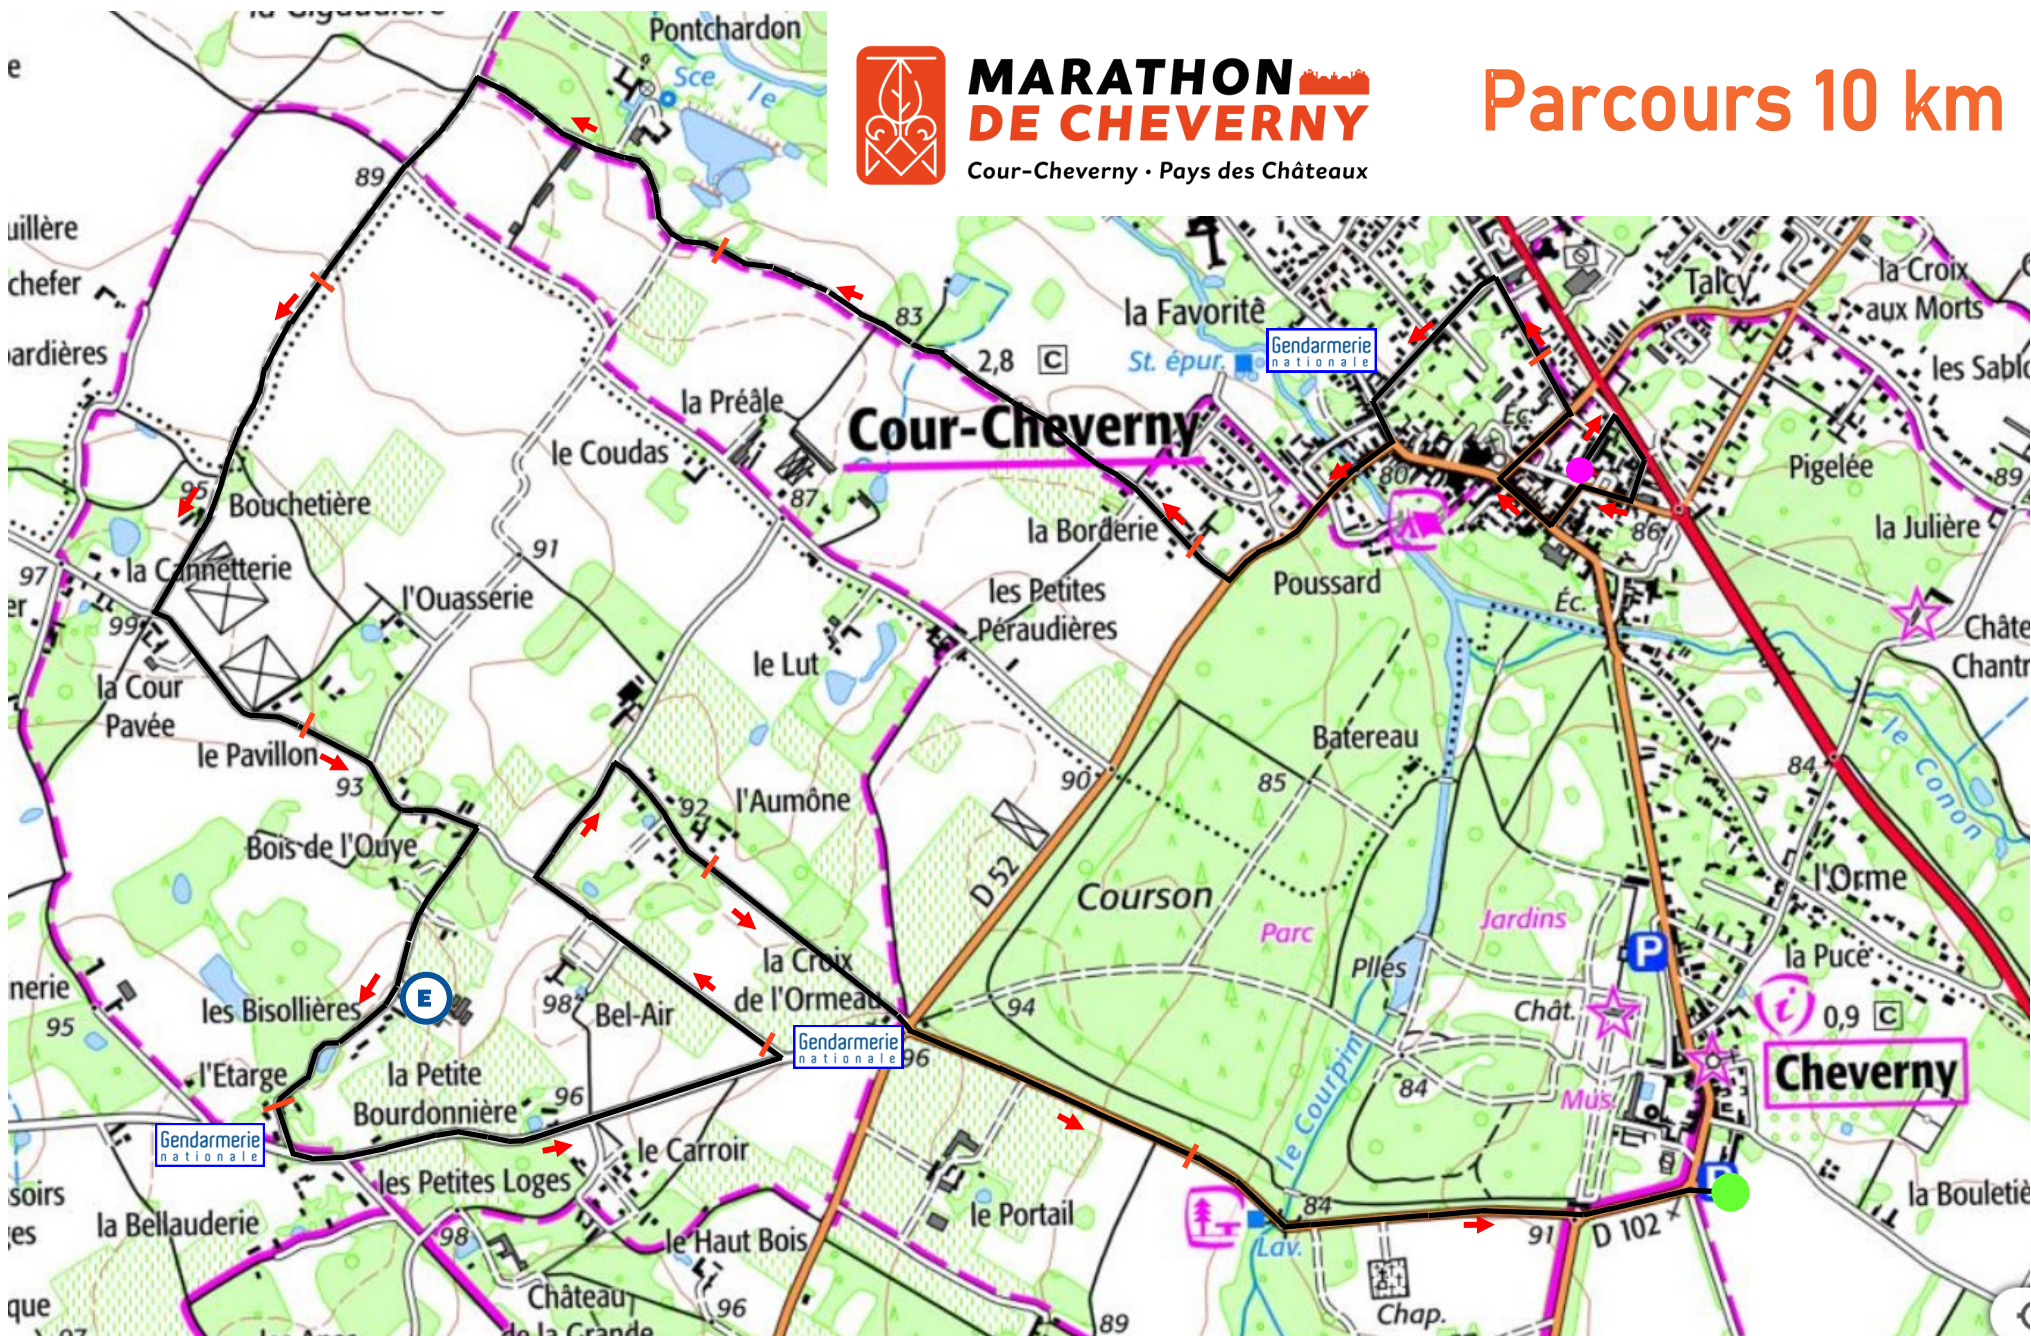

MARATHON DE CHEVERNY

Cour-Cheverny · Pays des Châteaux

Parcours 10 km

Légende

Parcours 10 km

Sens de la course

Départ

Arrivée

Point eau