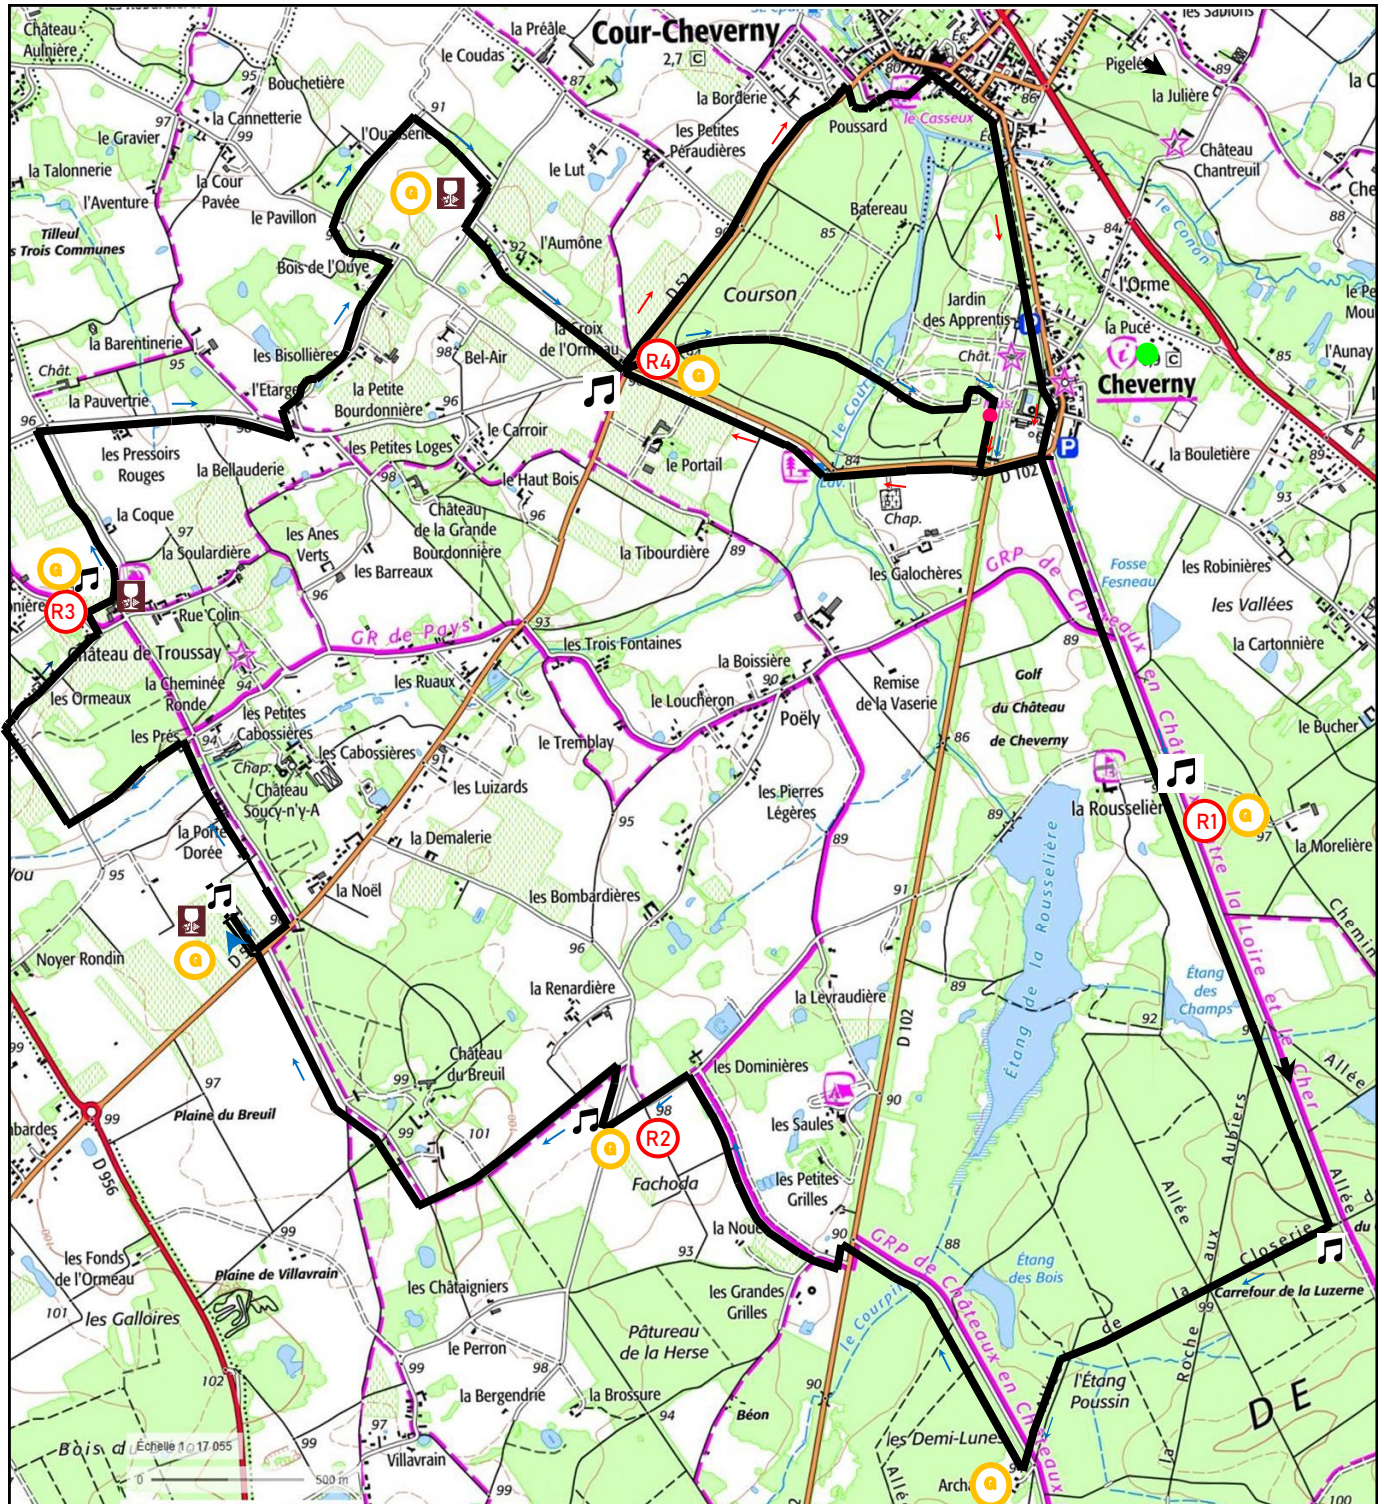

MARATHON DE CHEVERNY

Cour-Cheverny · Pays des Châteaux

Parcours semi marathon 21,1 km

Légende

Tracé parcours —

1^{ère} boucle (4,4 km) flèche →

2^{ème} boucle (16,7 km) flèche →

Départ ●

Arrivée ●

Ravitaillement (R)

Ravitaillement gastronomique (a)

Animation musicale (musical note)

Dégustation (wine glass)