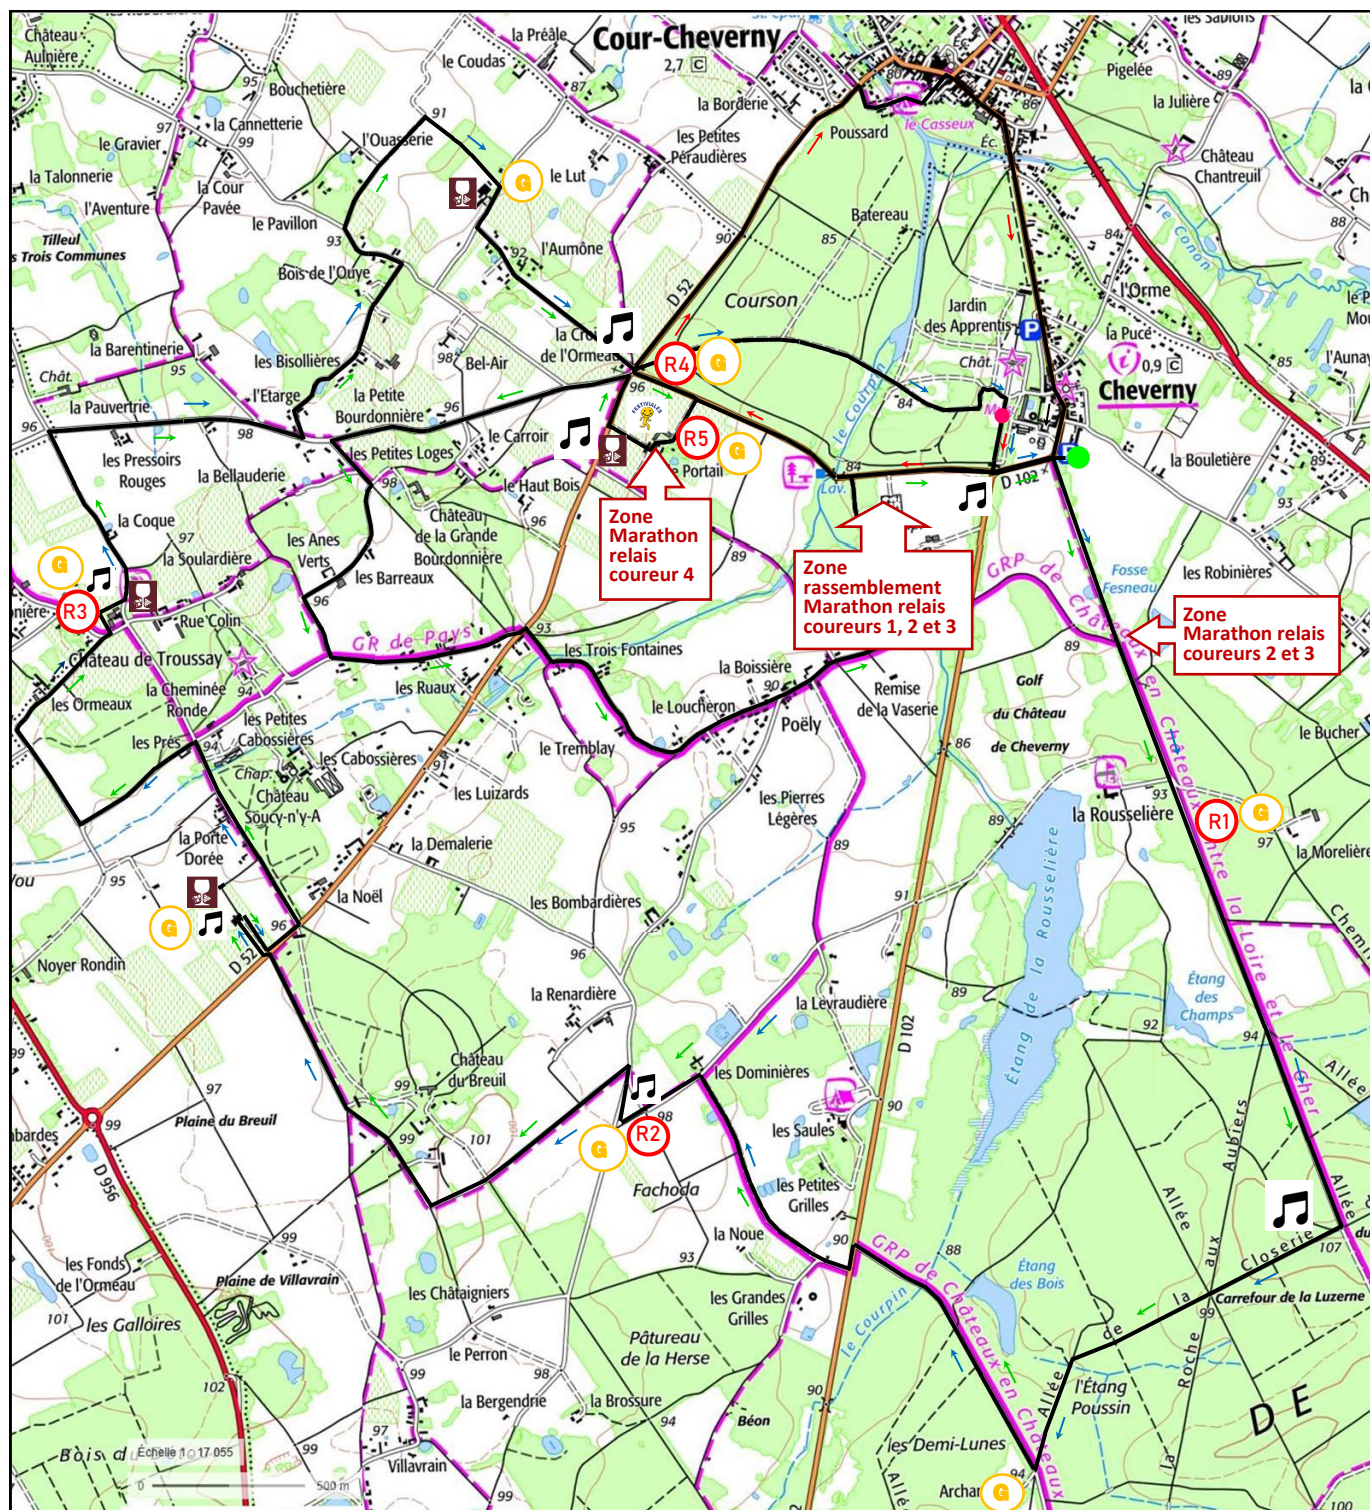

MARATHON DE CHEVERNY

Parcours marathon Les 3 boucles - 42,195 km -

Légende

- Tracé parcours —
- 1^{ère} boucle (4,4 km) flèche →
- 2^{ème} boucle (16,7 km) flèche →
- 3^{ème} boucle (21,1 km) flèche →
- Départ ●
- Arrivée ●

- Ravitaillement (R)
- Ravitaillement gastronomique (G)
- Ravitaillement festif et convivial (FESTIVALES)
- Animation musicale (🎵)
- Dégustation (🍷)