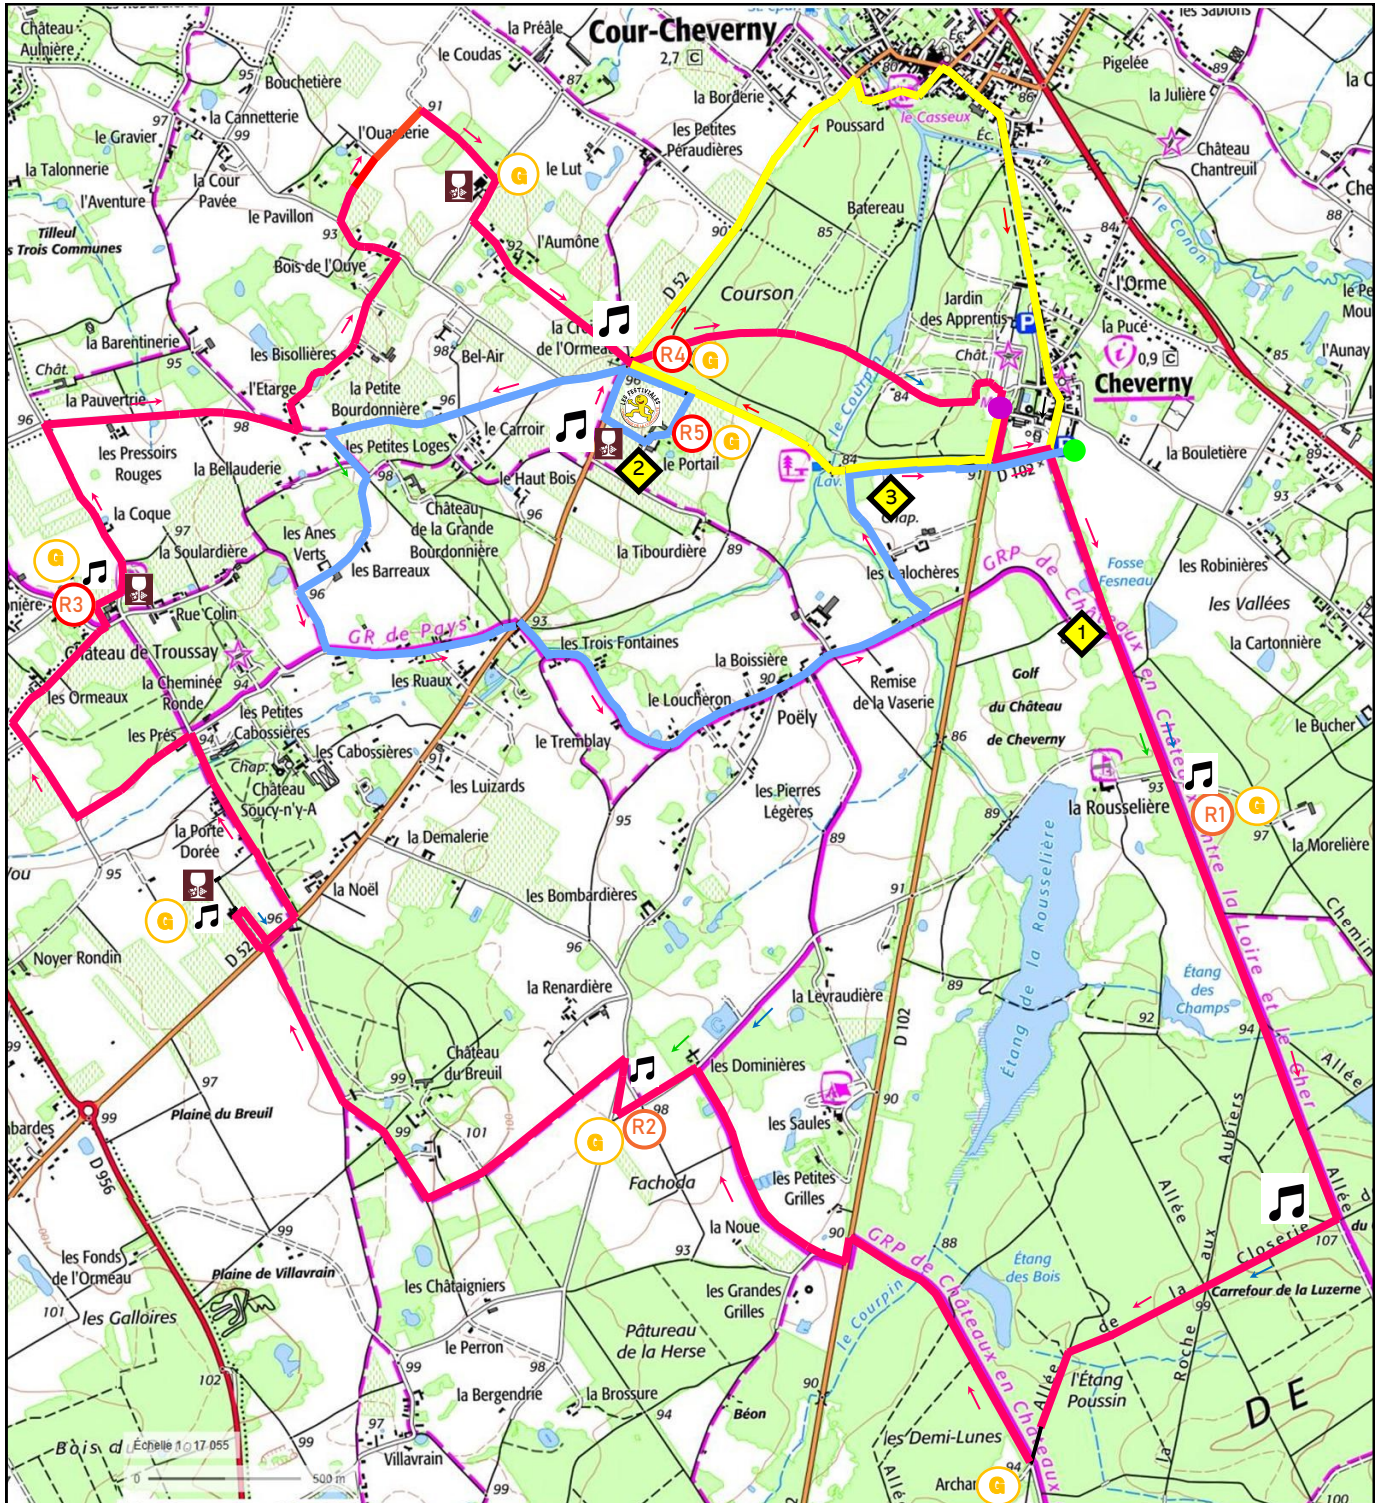

MARATHON DE CHEVERNY

Cour-Cheverny · Pays des Châteaux

Parcours marathon

Les 3 boucles - 42,195 km -

Légende

Sens de la course →

1^{ère} boucle —+—

2^{ème} boucle —+—

Départ ● Arrivée ●

Dégustation

Ravitaillement (R)

Ravitaillement gastronomique

Zone de relais marathon x 4

Relais coureurs 2 et 3

Relais coureur 4

Rassemblement coureurs 1, 2 et 3