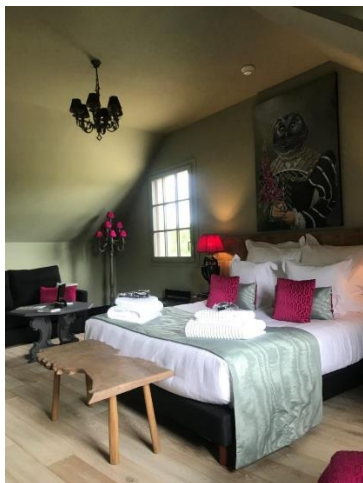

LISTE DES HÉBERGEURS PARTENAIRES 2026

Le Prieuré de Boulogne et Le Relais de la Loire

- ✓ Remise de 10% sur le prix de la chambre
- ✓ Départ tardif jusqu'à 14 h
- ✓ Code Promo : EMILIE10

Le Prieuré de Boulogne : 02 34 52 04 80 - contact@leprieuredeboulogne.com